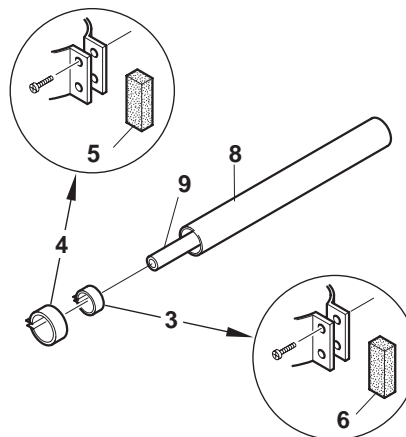

Accessori	cod. 4047540 cod. 4047541 cod. 4047568	cod. 4047542	cod. 4047576	cod. 4047533	cod. 4047523

Pos.	Descrizione	Codice	Codice	Codice	Codice
1	Terminale	4363723	4363700	4363700	-
2	Guarnizione	4363322	4363551	4363322	-
3	Fascetta	4363976	4363550	-	4363976
4	Fascetta	4363977	-	-	4363977
5	Guarnizione	4363979	-	-	4363979
6	Guarnizione	4363978	4363553	-	4363978
7	Clip	-	4363554	-	-
8	Guaina	4363720	4363722	4363722	-
9	Tubo	4363704	4363702	4363702	-
10	Flangia	-	4363701	4363701	-
11	Collare	-	4363323	4363323	-
12	Raccordo	-	-	4364372	-