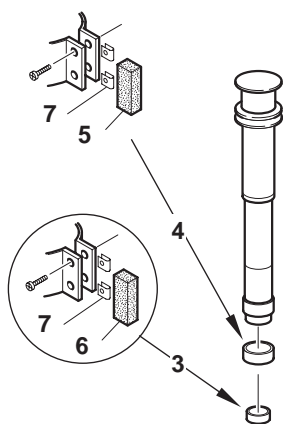

ACCESSORI PER SCARICO FUMI

**Terminale scarico coassiale cod. 4047540
cod. 4047541
cod. 4047568**

**Terminale scarico coassiale cod. 4047542
cod. 4047576**

**Collettore per scarico verticale
cod. 4047533**

**Resistenza ventilatore.
Funzionamento con GPL dei modelli
a camera stagna con tubi di scarico
di lunghezza inferiore a 800 mm**

resistenza cod. 4363623

Prolunga coassiale cod. 4047523

Accessori	cod. 4047540 cod. 4047541 cod. 4047568	cod. 4047542	cod. 4047576	cod. 4047533	cod. 4047523
-----------	--	--------------	--------------	--------------	--------------

Pos.	Descrizione	Codice	Codice	Codice	Codice
1	Terminale	4363723	4363700	4363700	-
2	Guarnizione	4363322	4363551	4363322	-
3	Fascetta	4363976	4363550	-	4363976
4	Fascetta	4363977	-	-	4363977
5	Guarnizione	4363979	-	-	4363979
6	Guarnizione	4363978	4363553	-	4363978
7	Clip	-	4363554	-	-
8	Guaina	4363720	4363722	4363722	-
9	Tubo	4363704	4363702	4363702	-
10	Flangia	-	4363701	4363701	-
11	Collare	-	4363323	4363323	-
12	Raccordo	-	-	4364372	-