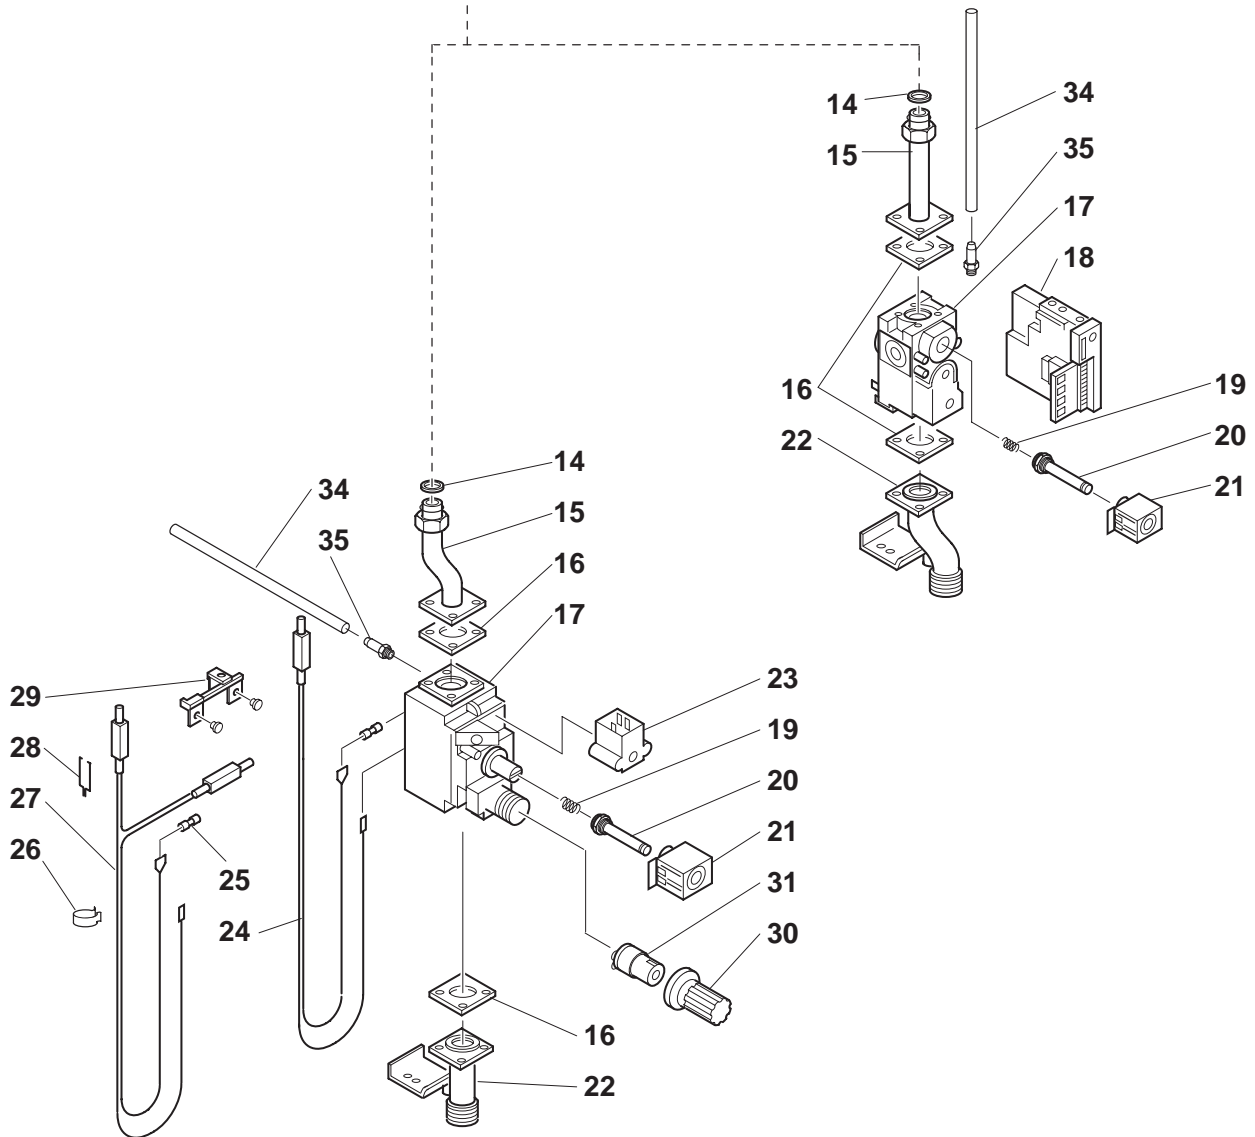

Modelli	24I	24IS	20K	20KI	20KS	20KIS	20KIF
			24K	24KI	24KS	24KIS	24KIF
			28K	28KI	28KS	28KIS	
Pos. Descrizione	Codice	Codice	Codice	Codice	Codice	Codice	Codice
1 Molla	4363428	4363428	-	4363428	-	4363428	4363428
2 Bruciat. (R 20-24) (POLIDORO)	4363604	4363604	4363604	4363604	4363604	4363604	4363604
2 Bruciat. (R 20-24) (WORGAS)	4364534	-	4364534	4364534	-	-	4364534
2 Bruciat. (R 28) (POLIDORO)	-	-	4363605	4363605	4363605	4363605	-
2 Bruciat. (R 28) (WORGAS)	-	-	4364535	4364535	-	-	-
3 Scambiatore (R 20-24)	4363533	4363533	4363533	4363533	4363533	4363533	4363533
3 Scambiatore (R 28)	-	-	4363534	4363534	4363534	4363534	-
4 Candela (POLIDORO)	4364253	4364232	-	4364253	-	4364232	4364253
4 Candela (WORGAS)	4364599	-	-	4364599	-	-	4364599
5 Candela (POLIDORO)	4364254	4364233	-	4364254	-	4364233	4364254
5 Candela (WORGAS)	4364485	-	-	4364485	-	-	4364485
6 Bruciatore pilota	-	-	4363609	-	4363609	-	-
7 Vite	-	4363993	4363993	-	4363993	4363993	-
8 Candela	-	-	4363579	-	4363579	-	-
9 Ugello pilota GPL	-	-	4363329	-	4363329	-	-
9 Ugello pilota metano	-	-	4363327	-	4363327	-	-
10 Tubetto e raccordi	-	-	4363892	-	4364239	-	-
Kit ogive	-	-	4050005	-	4050005	-	-
11 Termocoppia	-	-	4363578	-	4363578	-	-
12 Raccordo	-	-	4363894	-	4363894	-	-
13 Guarnizione	-	-	-	-	4363650	-	-
14 Guarnizione (R 20-24)	-	-	4363398	4363398	4363398	4363398	4363398
15 Tubo	4363864	4364424	4363886	4364252	4363887	4364231	4364252
15 Tubo (R 24) (WORGAS)	4364601	-	4364603	4364602	-	-	4364602
15 Tubo (R 28) (WORGAS)	-	-	4364603	4364603	-	-	-
16 Guarnizione	4363589	4363589	4363276	4363589	4363276	4363589	4363589
17 Valvola Honeywell	4364236	4364236	-	4364236	-	4364236	4364236
17 Valvola gas Sit	-	-	4363737	-	4363737	-	-
18 Apparecchiatura	4364237	4364237	-	4364237	-	4364237	4364237
19 Molla gas metano	4363477	4363477	4363477	4363477	4363477	4363477	4363477
19 Molla GPL	4363790	4363790	4363790	4363790	4363790	4363790	4363790
20 Canotto	4363989	4363989	4363989	4363989	4363989	4363989	4363989
21 Modulatore	4363990	4363990	4363990	4363990	4363990	4363990	4363990
22 Attacco	4363866	4363866	4363888	4364238	4363888	4364238	4364238
23 Bobina (valvola Sit)	-	-	4048379	-	4048379	-	-
24 Termostato limite	-	-	-	-	4363738	-	-
25 Manicotto	-	-	4363889	-	4363889	-	-
26 Fermacavo (R 20-24)	-	-	4363890	-	-	-	-
26 Fermacavo (R 28)	-	-	4363416	-	-	-	-
27 Termostato limite e fumi	-	-	4363794	-	4363739	-	-
28 Molla fissa termostato	-	-	4363739	-	-	-	-
29 Supporto	4363796	-	4363792	4363796	-	-	-
30 Manopola	-	-	4364235	-	4364235	-	-
31 Portamanopola	-	-	4364234	-	4364234	-	-
32 Piastrina	-	4363992	-	-	4363992	4363992	-
33 Tegolo (R 20-24)	-	4363991	-	-	-	4363991	-
33 Tegolo (R 28)	-	-	-	-	-	4363996	-
34 Tubetto in silicone	-	4364413	-	-	4364413	4364413	-
35 Presa di compensazione	-	4364414	-	-	4364414	4364414	-
36 Microinterruttore	-	-	-	-	4363818	-	-