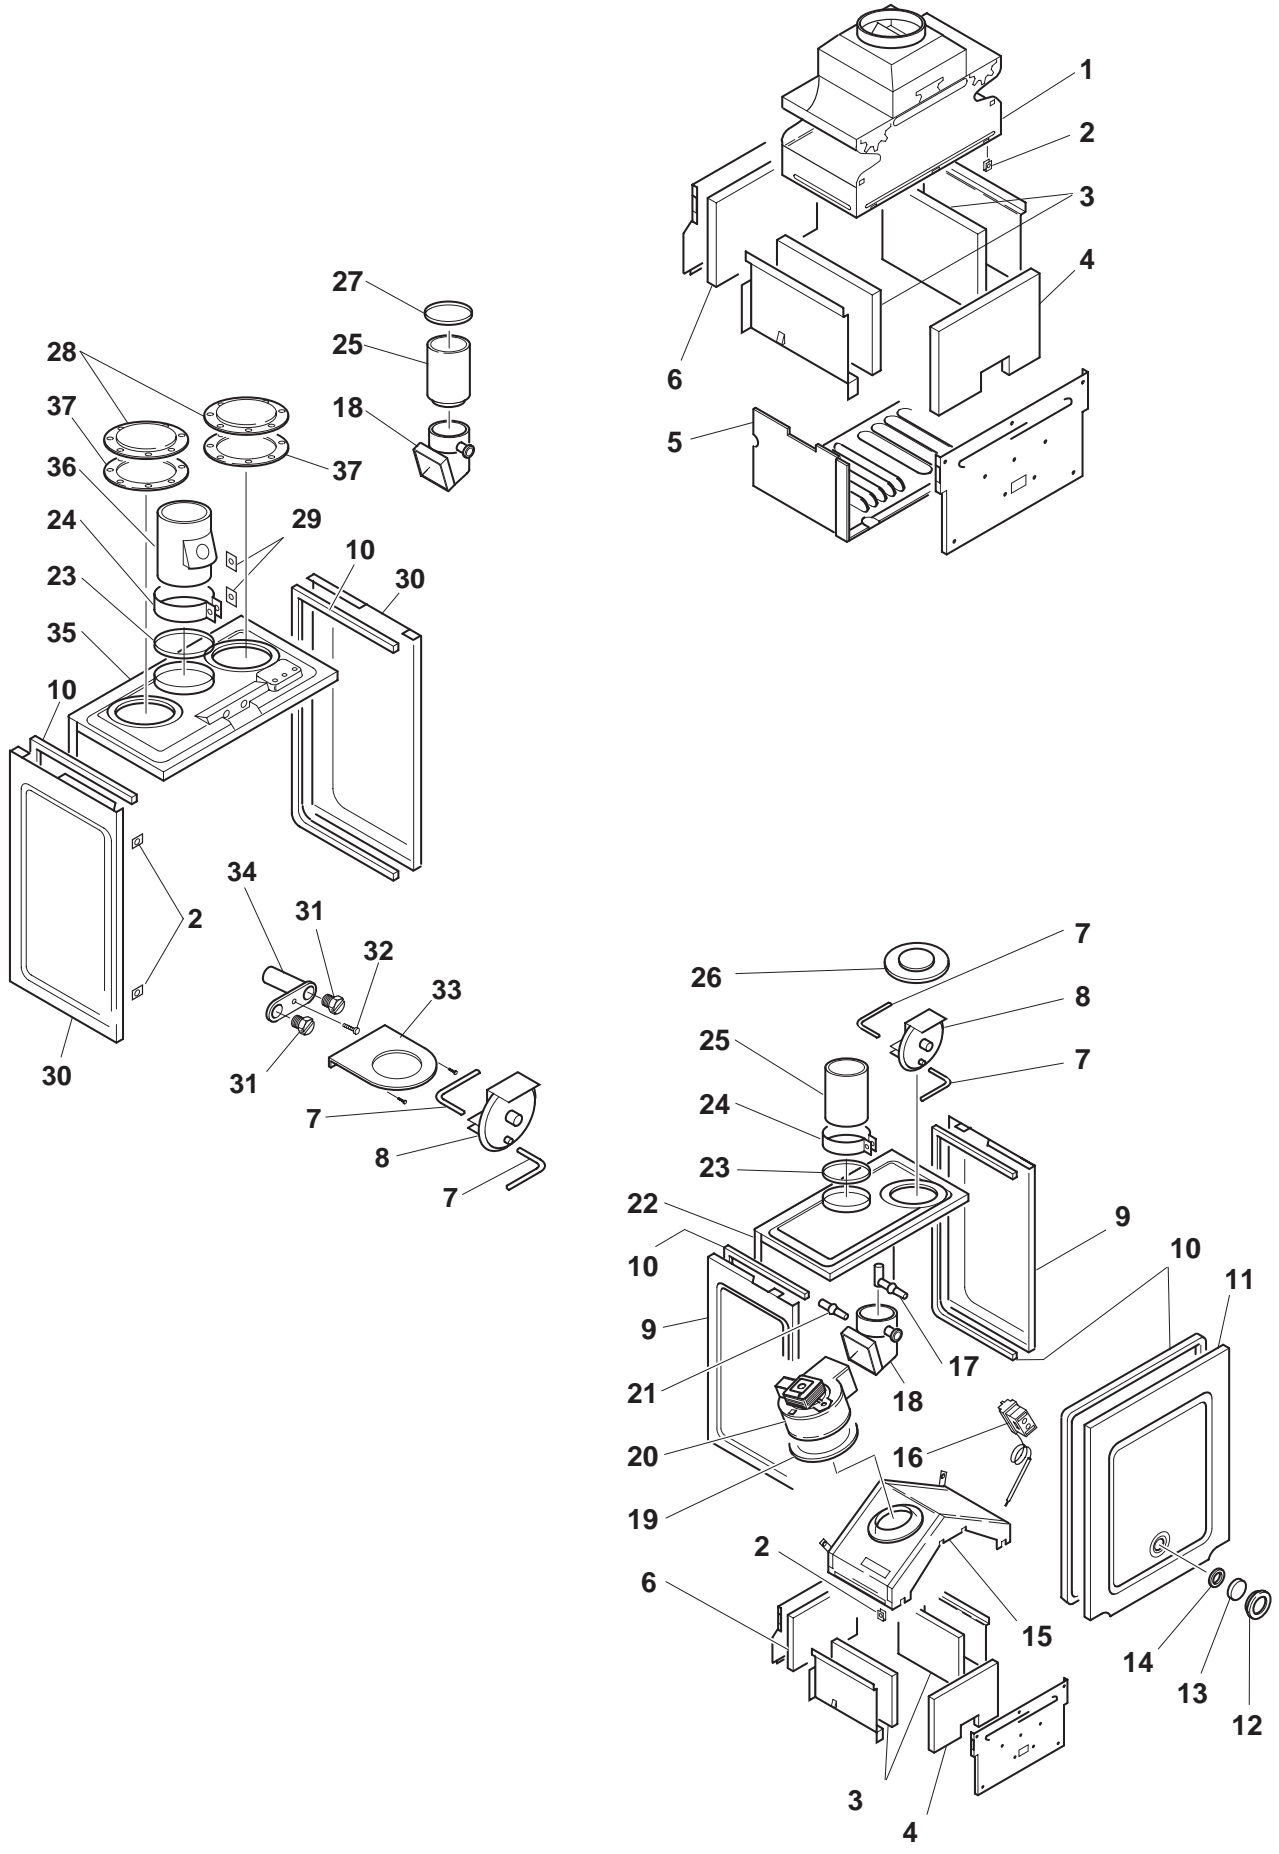

Modelli	24I	24IS	20K	20KI	20KS	20KIS	20KIF
			24K	24KI	24KS	24KIS	24KIF
			28K	28KI	28KS	28KIS	
Pos. Descrizione	Codice	Codice	Codice	Codice	Codice	Codice	Codice
1 Molla	4363428	4363428	-	4363428	-	4363428	4363428
2 Bruciat. (R 20-24) (POLIDORO)	4363604	4363604	4363604	4363604	4363604	4363604	4363604
2 Bruciat. (R 20-24) (WORGAS)	4364534	-	4364534	4364534	-	-	4364534
2 Bruciat. (R 28) (POLIDORO)	-	-	4363605	4363605	4363605	4363605	-
2 Bruciat. (R 28) (WORGAS)	-	-	4364535	4364535	-	-	-
3 Scambiatore (R 20-24)	4363533	4363533	4363533	4363533	4363533	4363533	4363533
3 Scambiatore (R 28)	-	-	4363534	4363534	4363534	4363534	-
4 Candela (POLIDORO)	4364253	4364232	-	4364253	-	4364232	4364253
4 Candela (WORGAS)	4364599	-	-	4364599	-	-	4364599
5 Candela (POLIDORO)	4364254	4364233	-	4364254	-	4364233	4364254
5 Candela (WORGAS)	4364485	-	-	4364485	-	-	4364485
6 Bruciatore pilota	-	-	4363609	-	4363609	-	-
7 Vite	-	4363993	4363993	-	4363993	4363993	-
8 Candela	-	-	4363579	-	4363579	-	-
9 Ugello pilota GPL	-	-	4363329	-	4363329	-	-
9 Ugello pilota metano	-	-	4363327	-	4363327	-	-
10 Tubetto e raccordi	-	-	4363892	-	4364239	-	-
Kit ogive	-	-	4050005	-	4050005	-	-
11 Termocoppia	-	-	4363578	-	4363578	-	-
12 Raccordo	-	-	4363894	-	4363894	-	-
13 Guarnizione	-	-	-	-	4363650	-	-
14 Guarnizione (R 20-24)	-	-	4363398	4363398	4363398	4363398	4363398
15 Tubo	4363864	4364424	4363886	4364252	4363887	4364231	4364252
15 Tubo (R 24) (WORGAS)	4364601	-	4364603	4364602	-	-	4364602
15 Tubo (R 28) (WORGAS)	-	-	4364603	4364603	-	-	-
16 Guarnizione	4363589	4363589	4363276	4363589	4363276	4363589	4363589
17 Valvola Honeywell	4364236	4364236	-	4364236	-	4364236	4364236
17 Valvola gas Sit	-	-	4363737	-	4363737	-	-
18 Apparecchiatura	4364237	4364237	-	4364237	-	4364237	4364237
19 Molla gas metano	4363477	4363477	4363477	4363477	4363477	4363477	4363477
19 Molla GPL	4363790	4363790	4363790	4363790	4363790	4363790	4363790
20 Canotto	4363989	4363989	4363989	4363989	4363989	4363989	4363989
21 Modulatore	4363990	4363990	4363990	4363990	4363990	4363990	4363990
22 Attacco	4363866	4363866	4363888	4364238	4363888	4364238	4364238
23 Bobina (valvola Sit)	-	-	4048379	-	4048379	-	-
24 Termostato limite	-	-	-	-	4363738	-	-
25 Manicotto	-	-	4363889	-	4363889	-	-
26 Fermacavo (R 20-24)	-	-	4363890	-	-	-	-
26 Fermacavo (R 28)	-	-	4363416	-	-	-	-
27 Termostato limite e fumi	-	-	4363794	-	4363739	-	-
28 Molla fissa termostato	-	-	4363739	-	-	-	-
29 Supporto	4363796	-	4363792	4363796	-	-	-
30 Manopola	-	-	4364235	-	4364235	-	-
31 Portamanopola	-	-	4364234	-	4364234	-	-
32 Piastrina	-	4363992	-	-	4363992	4363992	-
33 Tegolo (R 20-24)	-	4363991	-	-	-	4363991	-
33 Tegolo (R 28)	-	-	-	-	-	4363996	-
34 Tubetto in silicone	-	4364413	-	-	4364413	4364413	-
35 Presa di compensazione	-	4364414	-	-	4364414	4364414	-
36 Microinterruttore	-	-	-	-	4363818	-	-