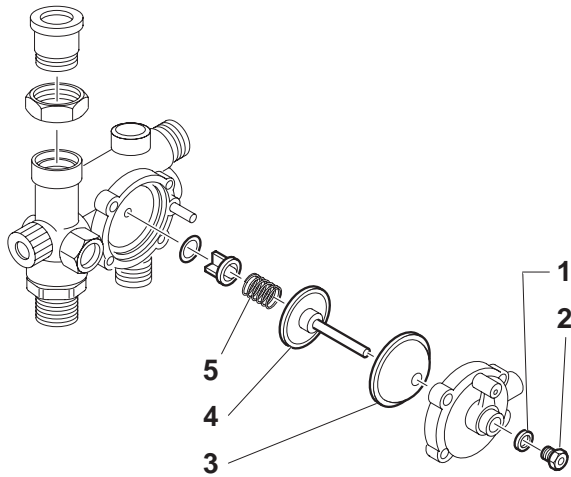

Gruppo idraulico
cod. 4363972